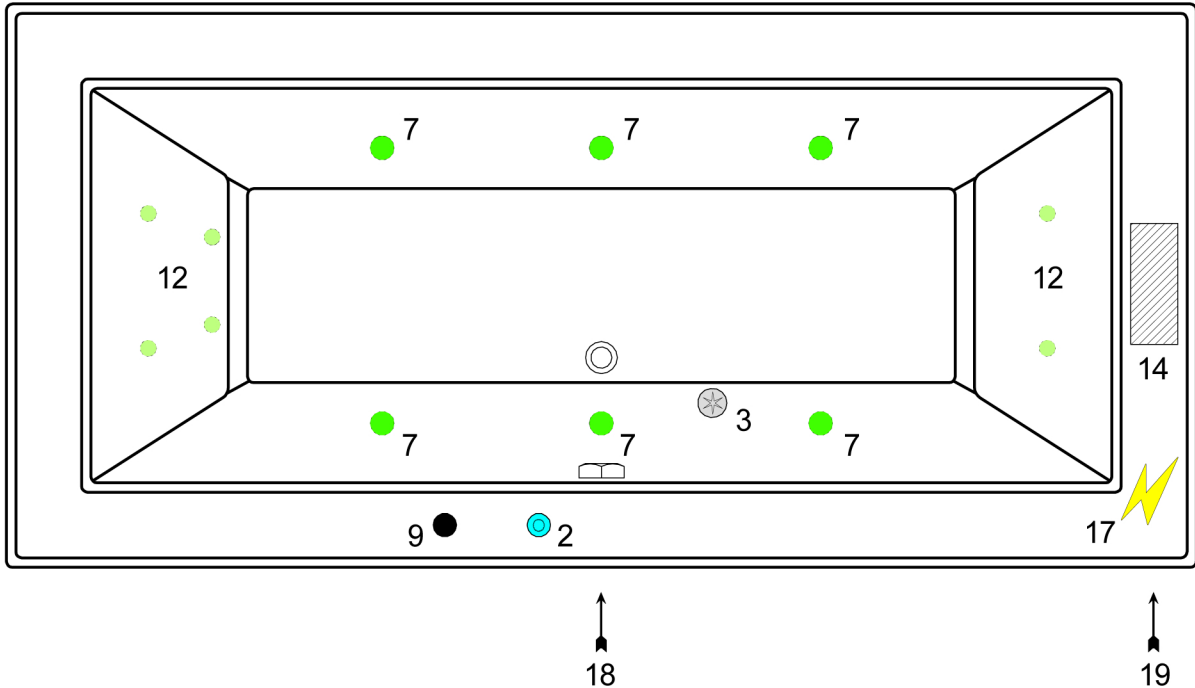

Ottofond Badewanne Cubic 180 x 80 cm

- mit Whirlpoolsystem „Typ 2 Luxus“
- mit Ab- und Überlaufgarnitur
- mit 2 LED-Farblichtscheinwerfern

22		Bedientaster: Desinfektionsanlage
0		Bedientaster: Farblichttherapie
1		Lichttherapie
2		Luftregler
3		Seitenansaugung
4		Zweiwegeventil
5		Champagner
6		Airdüsen
7		Wasserdüsen
8		Unterwasserscheinwerfer
9		Bedientaster
10		Großes Bedienfeld
11		Rollyjetdüse
12		Microjetdüsen
13		Superjetdüsen
14		Pumpe
15		Gebläse
16		Desinfektionsbehälter
17		Stromanschluß
20		Einfüllstutzen für Desinfektionsmittel
21		Bedientaster: Clean-Jet Spleitung

Bei Whirlpoolsystemen mit Abmauerung ist eine Revisionsöffnung von mindestens 40 x 40 cm zwingend erforderlich. Im Motorbereich mit Lüftungsgitter.

19 Revisionsklappe mit Lüftungsgitter 40 x 40

18 Revisionsklappe 40 x 40

Alle in der Zeichnung dargestellten Positionen der Aggregate und Düsenanordnungen entsprechen annähernd dem Auslieferungszustand.

Hersteller : Ottofond
Art.-Bez.: Cubic
Abmessung : 1800 x 800
Whirlpool - System Typ 2 Luxus